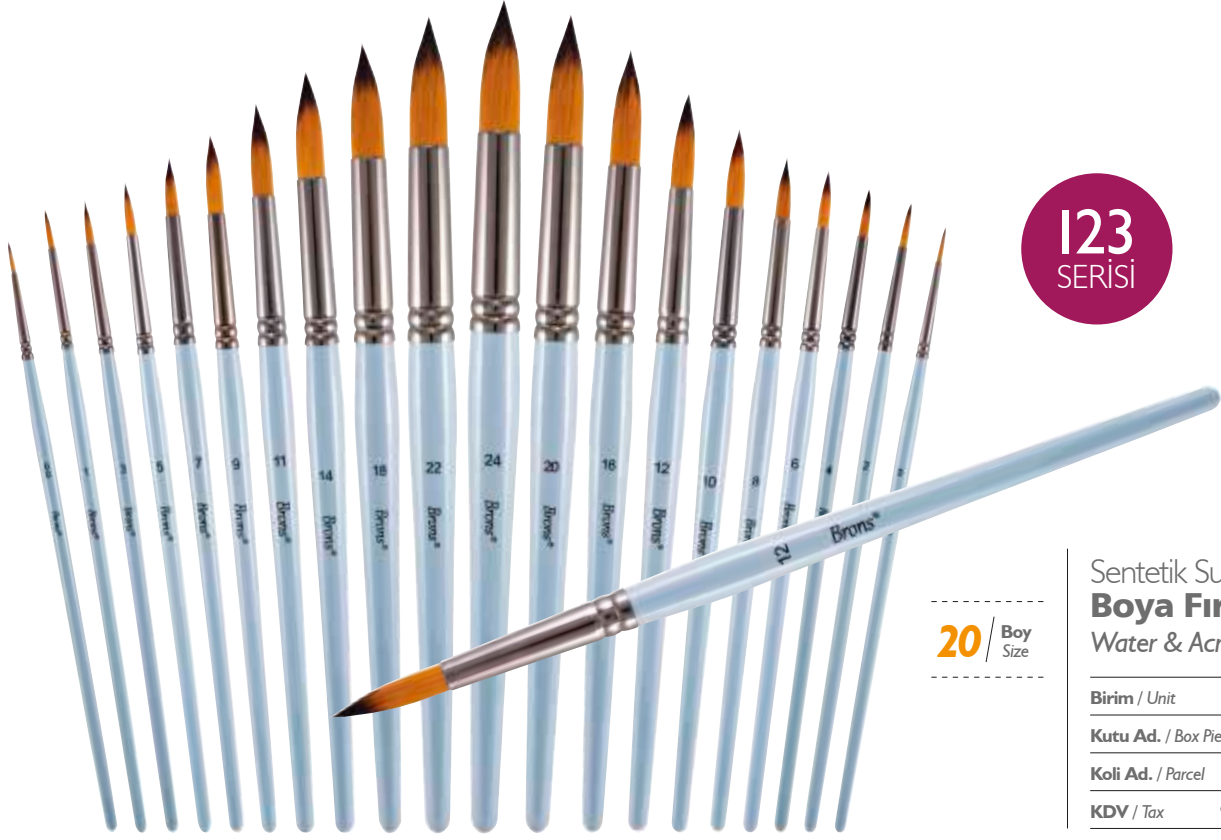

Sulu-Akrilik Boya Fırçaları

Water & Acrylic Paint Brushes

Brons® **Nova**
Color®

123
SERİSİ

20 / Boy
Size

Sentetik Sulu & Akrilik
Boya Fırçası
Water & Acrylic Brush

Birim / Unit	Kutu
Kutu Ad. / Box Piece	12
Koli Ad. / Parcel	288
KDV / Tax	% 20

Kod / Code
BR-750 >> NO. 00

Fiyat / Price ₺ 0,00

Kod / Code
BR-751 >> NO. 0

Fiyat / Price ₺ 0,00

Kod / Code
BR-752 >> NO. 1

Fiyat / Price ₺ 0,00

Kod / Code
BR-753 >> NO. 2

Fiyat / Price ₺ 0,00

Kod / Code
BR-754 >> NO. 3

Fiyat / Price ₺ 0,00

Kod / Code
BR-755 >> NO. 4

Fiyat / Price ₺ 0,00

Kod / Code
BR-756 >> NO. 5

Fiyat / Price ₺ 0,00

Kod / Code
BR-757 >> NO. 6

Fiyat / Price ₺ 0,00

Kod / Code
BR-758 >> NO. 7

Fiyat / Price ₺ 0,00

Kod / Code
BR-759 >> NO. 8

Fiyat / Price ₺ 0,00

Kod / Code
BR-760 >> NO. 9

Fiyat / Price ₺ 0,00

Kod / Code
BR-761 >> NO. 10

Fiyat / Price ₺ 0,00

Kod / Code
BR-762 >> NO. 11

Fiyat / Price ₺ 0,00

Kod / Code
BR-763 >> NO. 12

Fiyat / Price ₺ 0,00

Kod / Code
BR-764 >> NO. 14

Fiyat / Price ₺ 0,00

Kod / Code
BR-765 >> NO. 16

Fiyat / Price ₺ 0,00

Kod / Code
BR-766 >> NO. 18

Fiyat / Price ₺ 0,00

Kod / Code
BR-767 >> NO. 20

Fiyat / Price ₺ 0,00

Kod / Code
BR-768 >> NO. 22

Fiyat / Price ₺ 0,00

Kod / Code
BR-769 >> NO. 24

Fiyat / Price ₺ 0,00