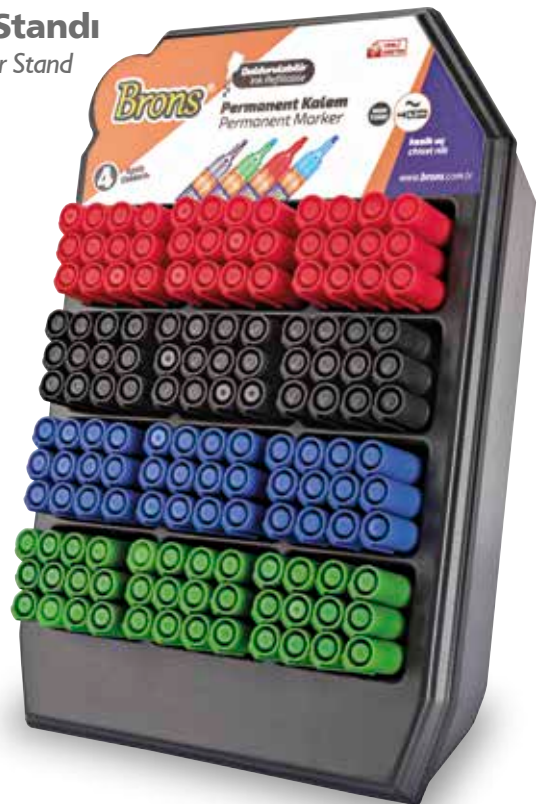

Kod / Code
BR-9710

144 Adet
Pieces

Doldurulabilir
Permanent Kalem Standı
Refillable Permanent Marker Stand

Birim / Unit	Stand
Kutu Ad. / Box Piece	1
Koli Ad. / Parcel	1
KDV / Tax	% 20
Fiyat / Price	₺ 0,00

Kod / Code
BR-9700

Doldurulabilir
Permanent Kalem
Refillable Permanent Marker

4 Renk
Colours

Birim / Unit	Blister
Kutu Ad. / Box Piece	12
Koli Ad. / Parcel	144
KDV / Tax	% 20
Fiyat / Price	₺ 0,00

kesik uç
chisel nib

Renk / Colour Adet / Pcs.

Siyah / Black	204
Mavi / Blue	168
Kırmızı / Red	72
Yeşil / Green	36
Toplam / Total	480

kesik uç
chisel nib