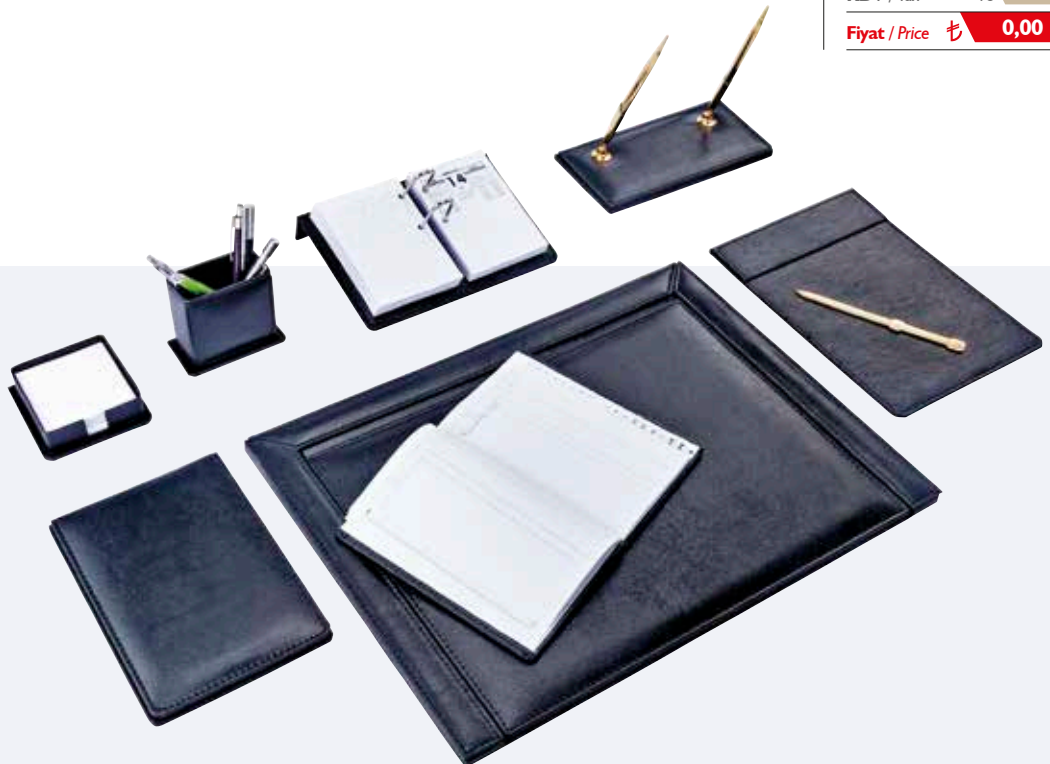

Sümen Setleri

Desktop Sets

Brons® **Nova**
Color®

9 Parça
Pieces

Çerçevesiz Sümen Seti

Framed Desktop Set

2 Renk
Colours

9 Parça
Pieces

Birim / Unit	Kutu
Kutu Ad. / Box Piece	1
Koli Ad. / Parcel	6
KDV / Tax	% 20
Fiyat / Price	₺ 0,00

Kod / Code
BR-0901

KAHVE / Brown

Kod / Code
BR-0900

SİYAH / Black