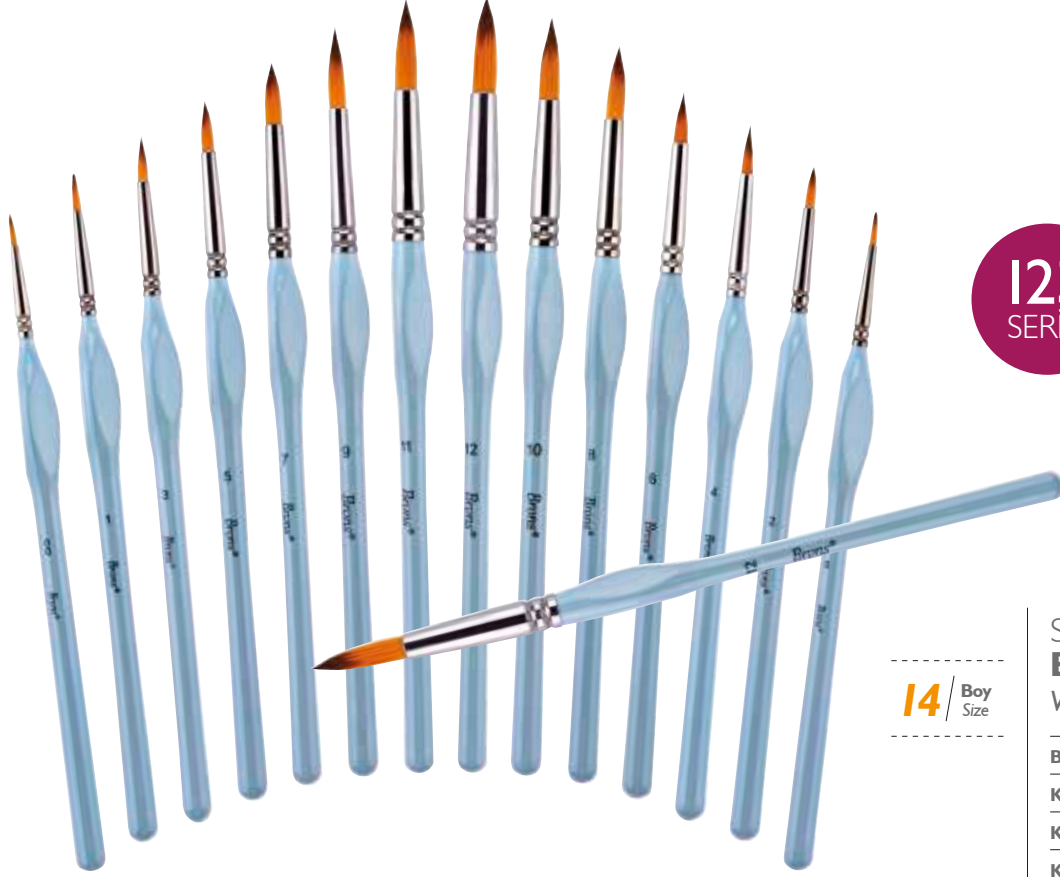

Kod / Code
BR-862

Sulu & Akrilik Boya
Fırça Seti
Water & Acrylic Paint Brush Set

14 / Boy
Size

Birim / Unit	Gross
Kutu Ad. / Box Piece	1
Koli Ad. / Parcel	5
KDV / Tax	% 20
Fiyat / Price ₺	0,00

123
SERİSİ

Sulu-Akrilik Boya Fırçaları
Water & Acrylic Paint Brushes